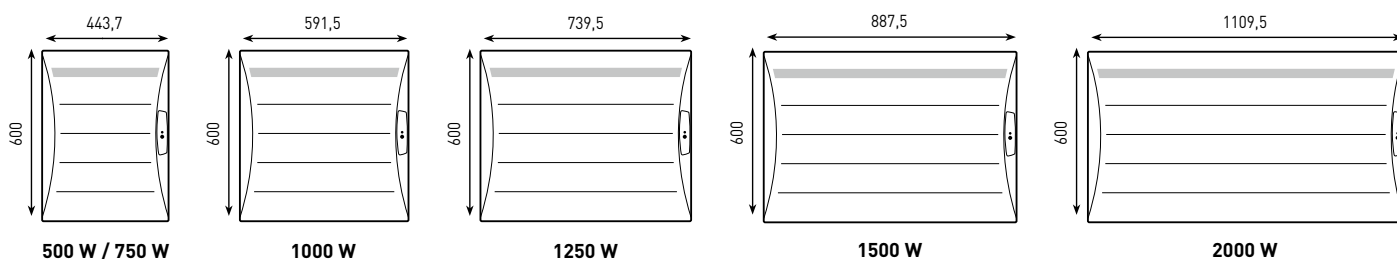

Radiateur Mozart Évolution et Mozart

- 1 Façade en acier
- 2 Corps de chauffe en alliage d'aluminium
- 3 Boîtier de commandes avec régulation numérique
- 4 Limiteur thermique de sécurité
- 5 Détecteur d'absence (uniquement Mozart Évolution)
- 6 Sonde de température
- 7 Molette de réglage de la consigne graduée en degrés Celsius
- 8 Molette de choix des fonctions (Détection d'absence, Détection d'ouverture et de fermeture des fenêtres)
- 9 Indicateur de consommation
- 10 Curseur de réglage des modes (5 positions : Arrêt, Hors-gel, Program, Confort, Éco)
- 11 Témoin de chauffe
- 12 Molette de réglage de la consigne Confort graduée de 2 à 8

Mozart Évolution

Mozart

Quelle taille pour quelle puissance ?

Dimensions et références

Mozart Évolution et Mozart				
Puissance (W)	Dimensions L x H x E (mm)	Poids (kg)	Référence	
			Mozart Évolution	Mozart
500	444 x 600 x 130	8	475 111	475 011
750	444 x 600 x 130	8	475 121	475 021
1000	592 x 600 x 130	10	475 131	475 031
1250	740 x 600 x 130	12	475 141	475 041
1500	888 x 600 x 130	14	475 151	475 051
2000	1110 x 600 x 130	17	475 171	475 071